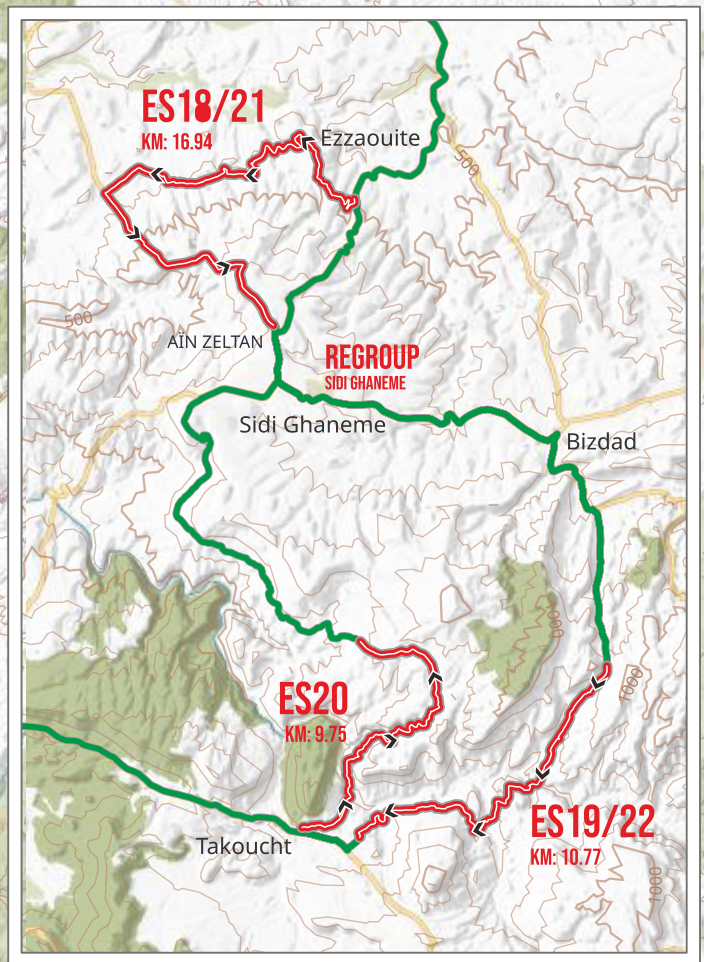

ES20 TAKNOUINE  
KM: 9.75

ES19/22 BIZDAD  
KM: 10.77

Tamanar

Imsouane

Tamri

460m

310m

PARADIS PLAGÉ

Taghazout

Aourir

0 5 10 15 20 km

ES – Special Stage Route

# ES18/21 MESKALA

KM: 16.94

Ezzaouite

ⵉⴷⴻⴰⵓⵉⵜ

RP2211

RP2214

RP2214

Wednesday, 13 May 2026  
Leg 4

Takoucht

RR203

RP2233

0 0,5 1 1,5 2 km

ES - Special Stage

Route