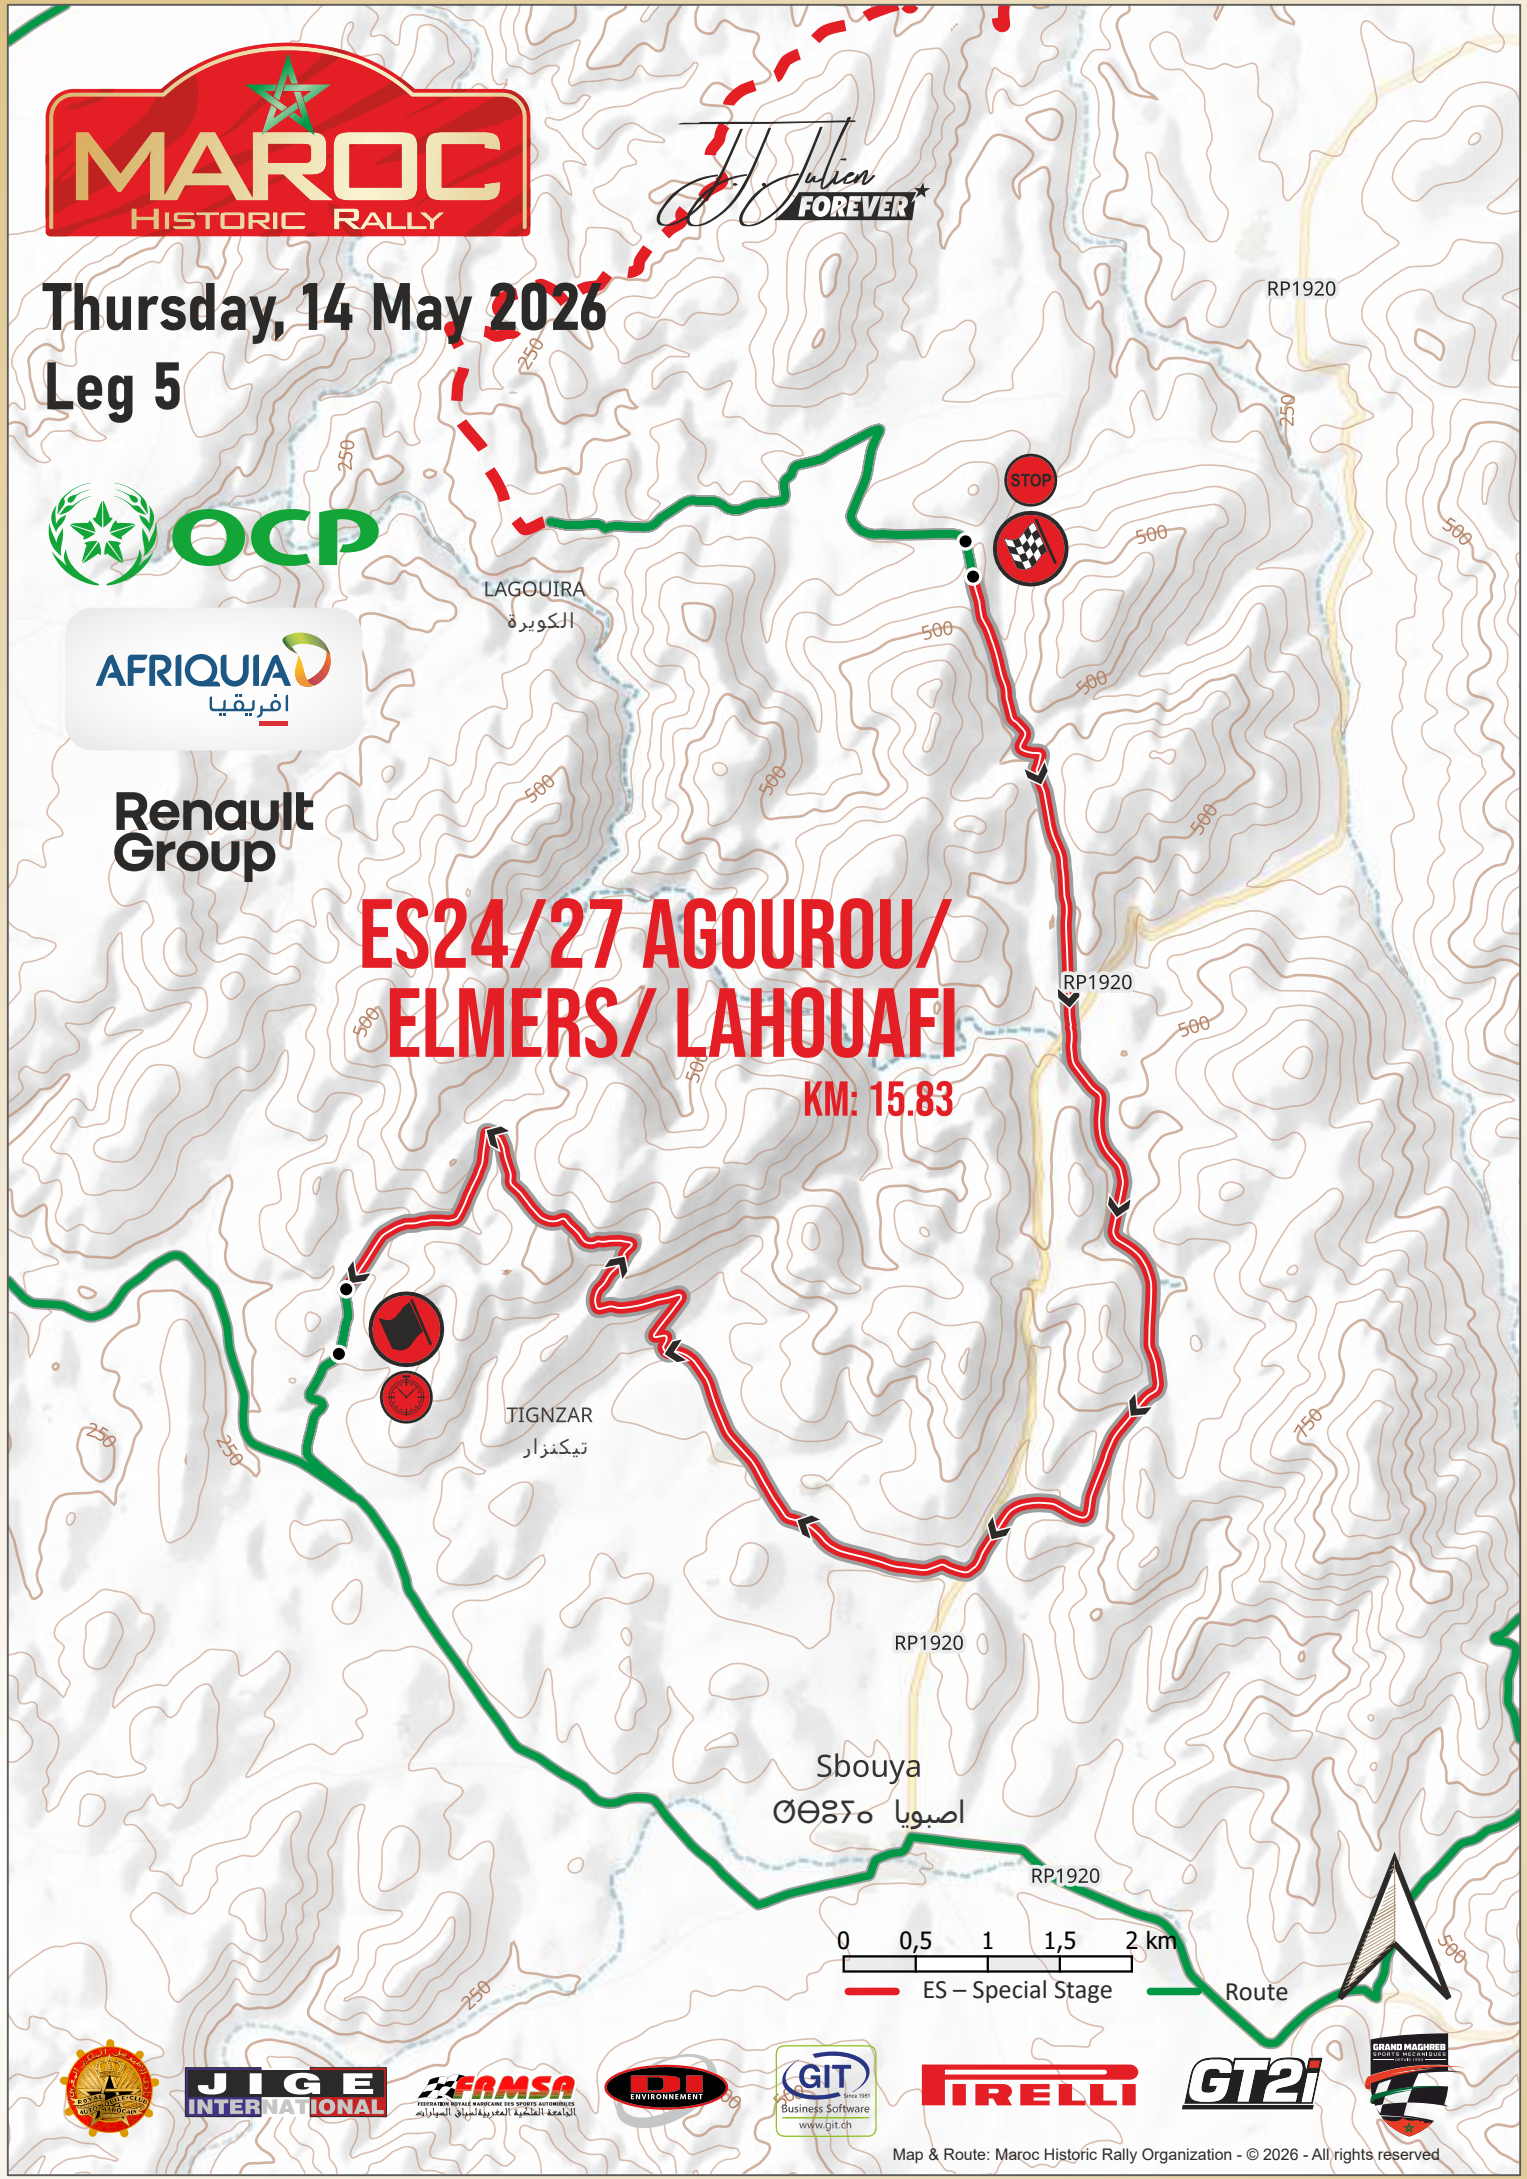

J. Julien FOREVER

Thursday, 14 May 2026
Leg 5

Renault Group

SIDI IFNI

ES23/26 TIZGUAGHINE/
AGADIR N DOULAJE
KM: 15.50

REGROUP
EL ARBA DES MESTI

ES25 MESTI
KM: 9.27

ES24/27 AGOUROU/
ELMERS/ LAHOUAFI
KM: 15.93

ES - Special Stage Route

Thursday, 14 May 2026
Leg 5

ES23/26 TIZGUAGHINE/ AGADIR N DOULAJE

KM: 15.50

ES - Special Stage Route

Thursday, 14 May 2026

Leg 5

Renault Group

ES24/27 AGOUROU/ ELMERS/ LAHOUAFI

KM: 15.83

J. Julien
FOREVER

Thursday, 14 May 2026
Leg 5

IJOUMADE
إيجوماد

RP1920

REGROUP
EL ARBA DES MESTI

Mesti

مستي [O+Σ]

RP1903

RN21

ID HAYMOUD
إد حيمود

ES25 MESTI
KM: 9.27

AFRIQUIA
افريقيا

Renault Group

RN21