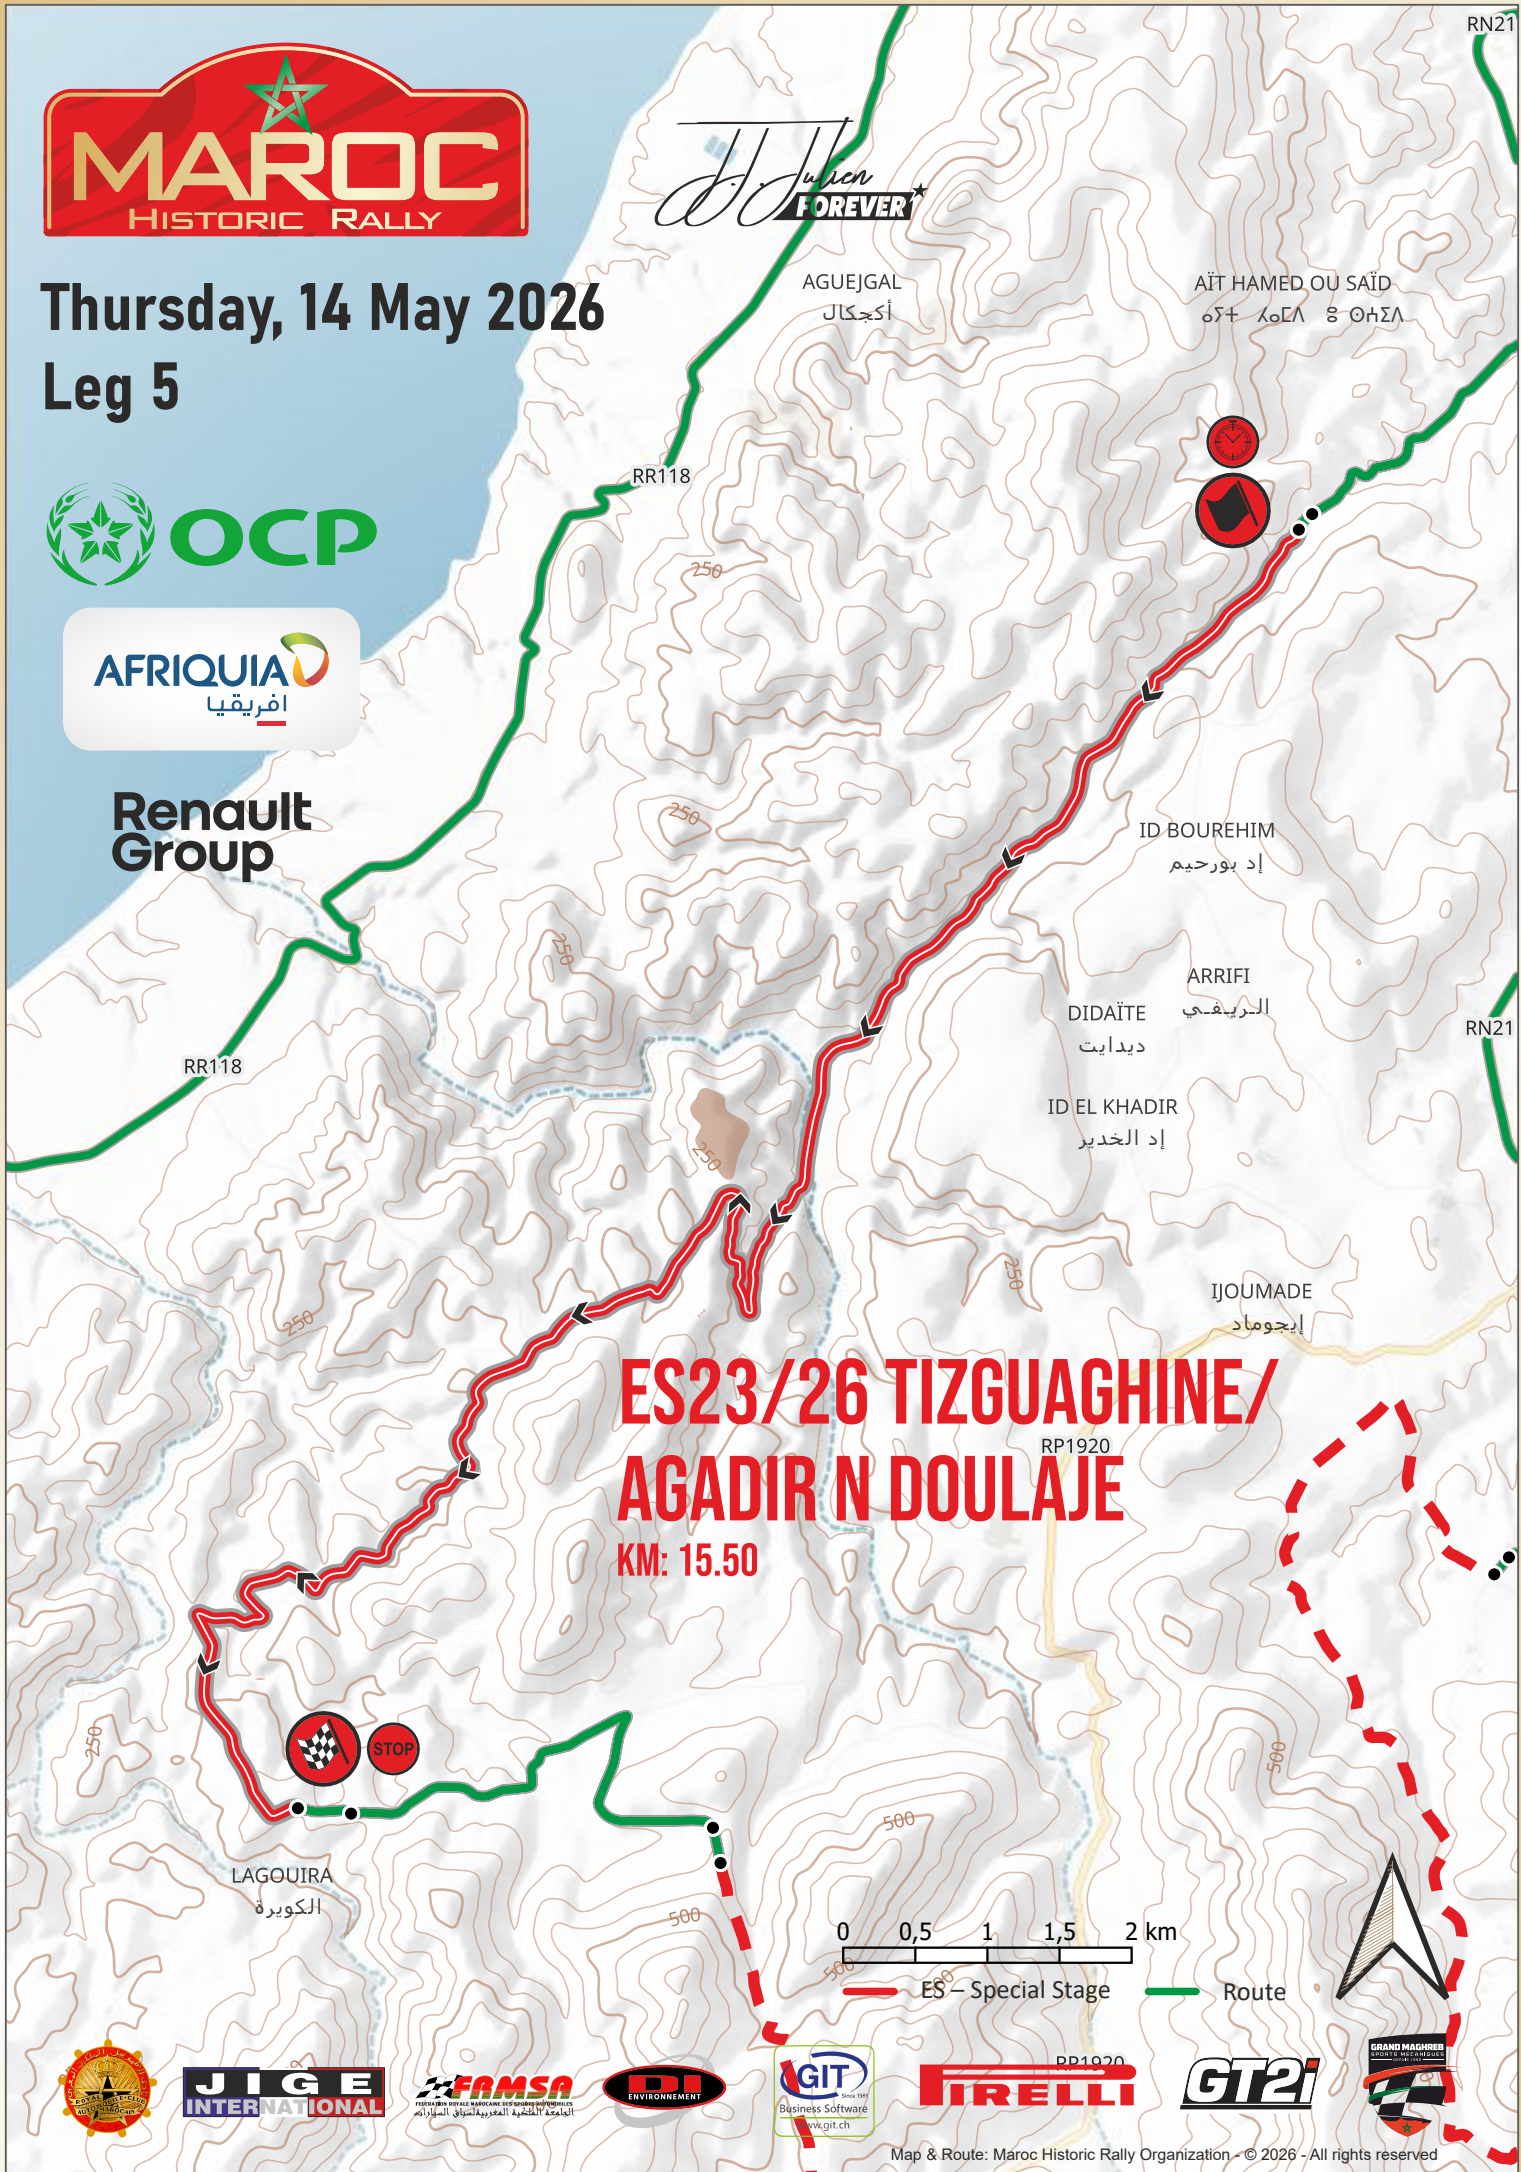

J. Julien FOREVER

Thursday, 14 May 2026
Leg 5

Renault Group

SIDI IFNI

ES23/26 TIZGUAGHINE/
AGADIR N DOULAJE
KM: 15.50

REGROUP
EL ARBA DES MESTI

ES25 MESTI
KM: 9.27

ES24/27 AGOUROU/
ELMERS/ LAHOUAFI
KM: 15.93

ES - Special Stage Route

Thursday, 14 May 2026
Leg 5

ES23/26 TIZGUAGHINE/ AGADIR N DOULAJE

KM: 15.50

ES - Special Stage Route

Thursday, 14 May 2026

Leg 5

Renault Group

ES24/27 AGOUROU/ ELMERS/ LAHOUAFI

KM: 15.83

J. Julien
FOREVER

Thursday, 14 May 2026
Leg 5

IJOUMADE
إيجوماد

RP1920

REGROUP
EL ARBA DES MESTI

Mesti

مستي [O+Σ]

RP1903

RN21

ID HAYMOUD
إد حيمود

ES25 MESTI
KM: 9.27

AFRIQUIA
افريقيا

Renault Group

RN21