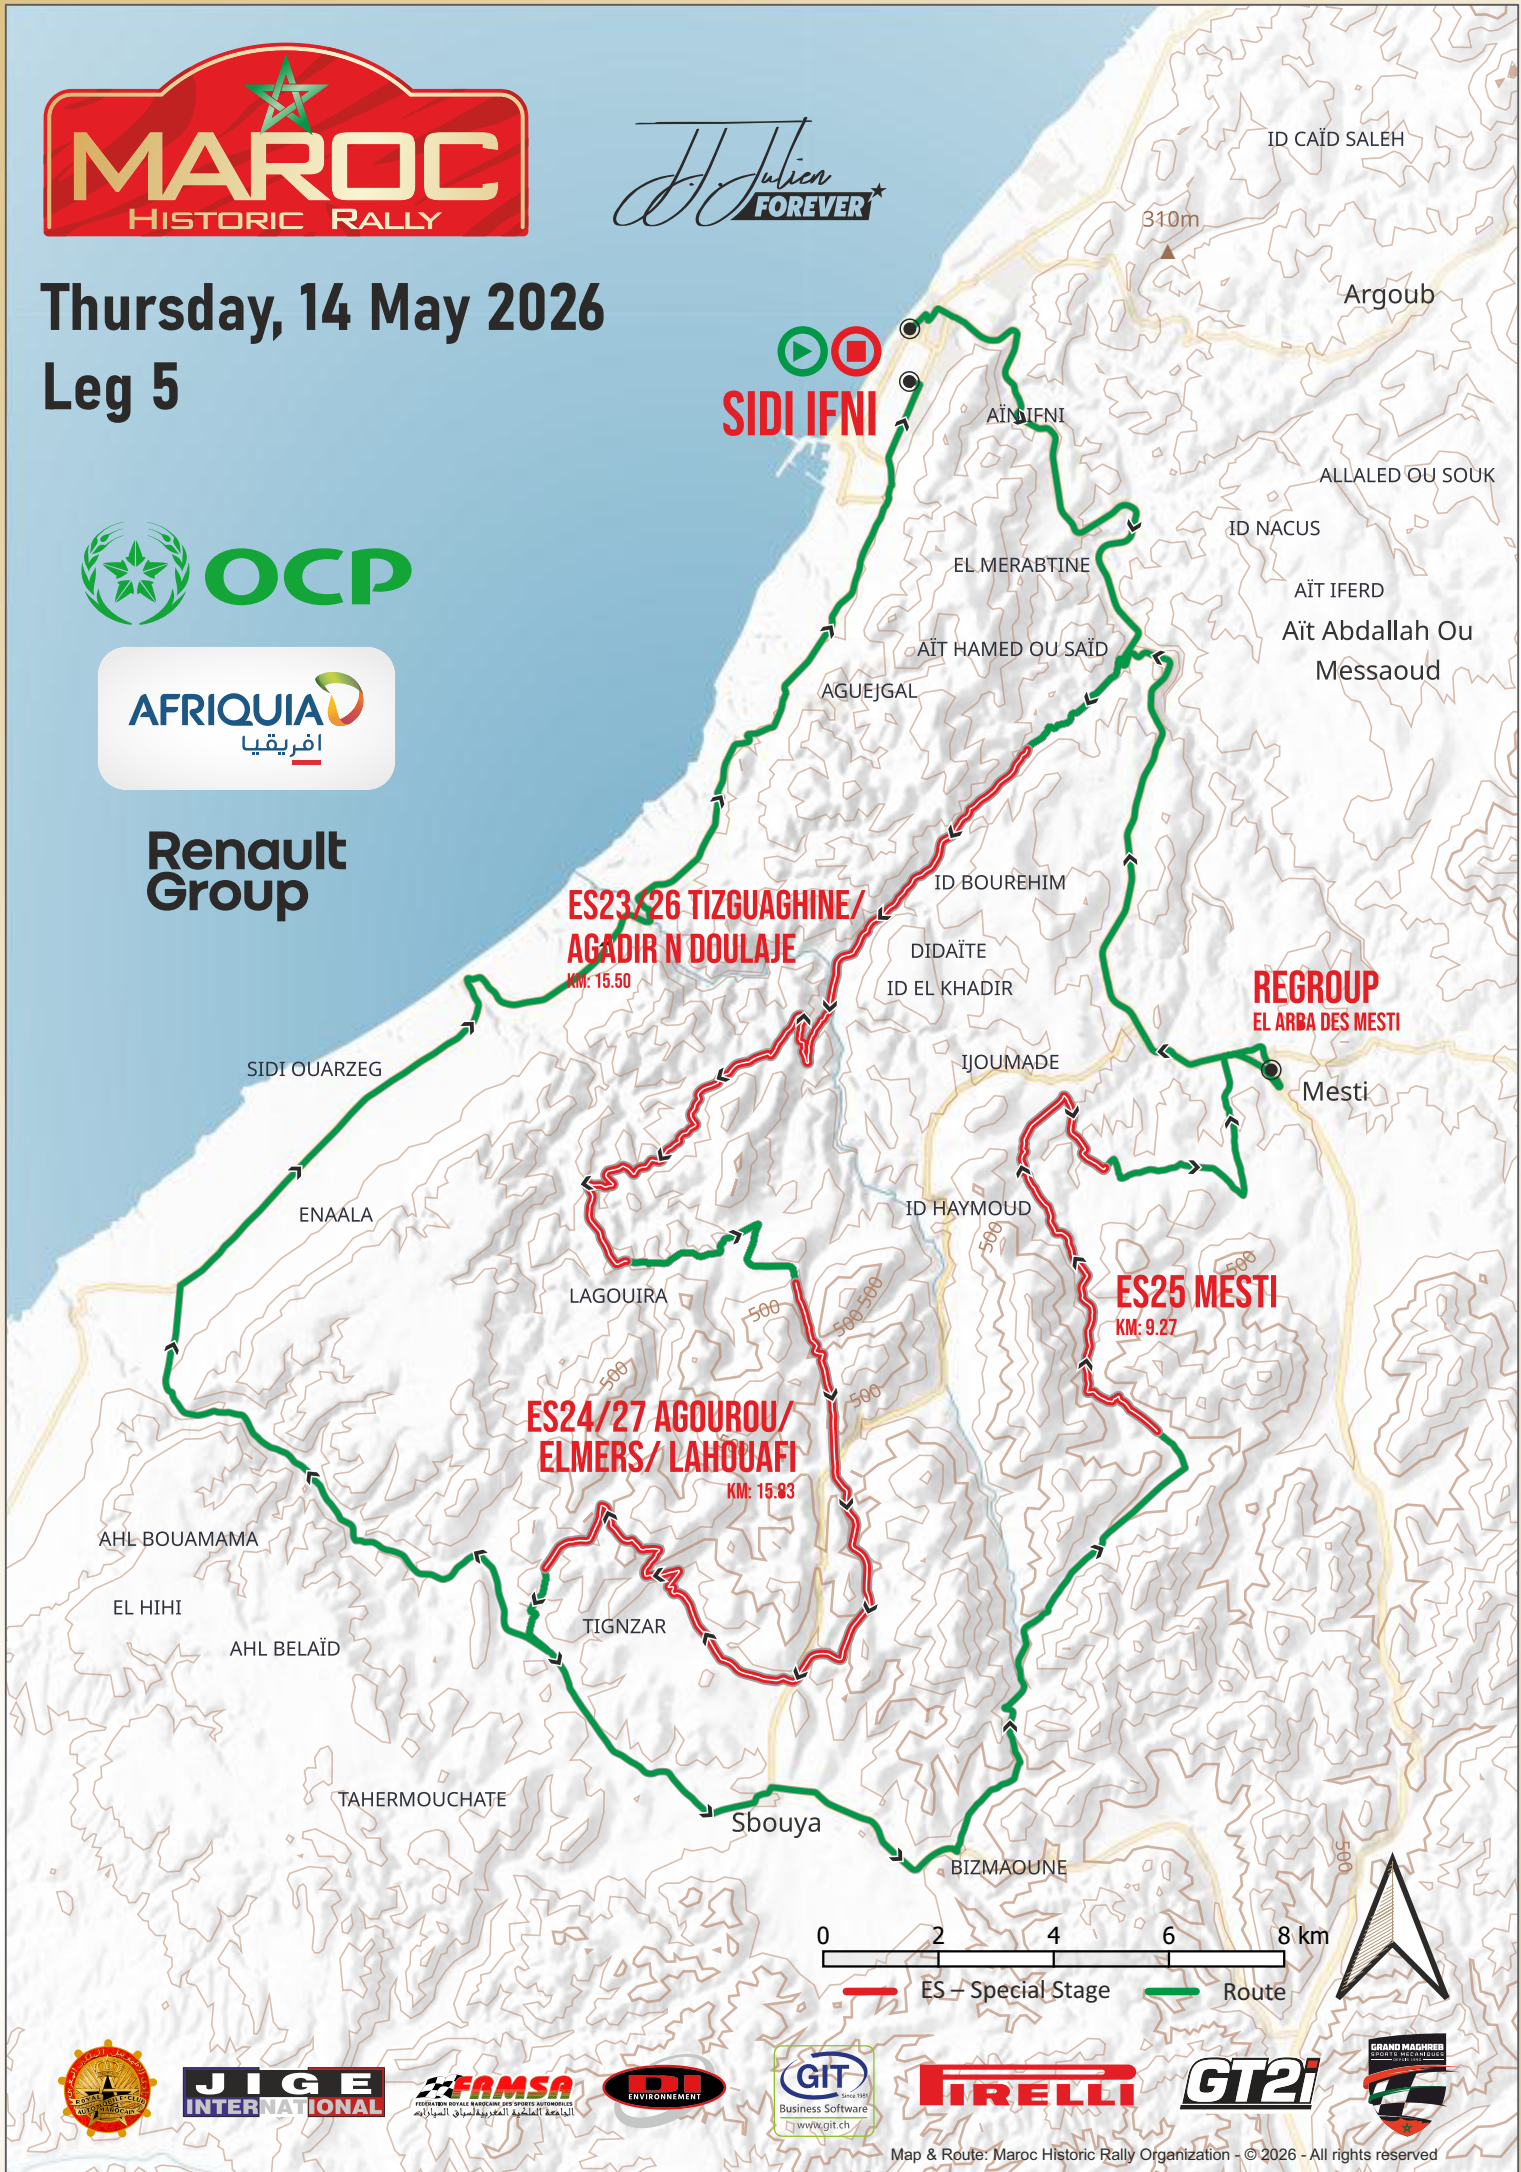

J. Julien FOREVER

Thursday, 14 May 2026
Leg 5

Renault Group

SIDI IFNI

ES23/26 TIZGUAGHINE/
AGADIR N DOULAJE
KM: 15.50

REGROUP
EL ARBA DES MESTI

ES25 MESTI
KM: 9.27

ES24/27 AGOUROU/
ELMERS/ LAHOUAFI
KM: 15.93

ES - Special Stage Route

Thursday, 14 May 2026
Leg 5

ES23/26 TIZGUAGHINE/ AGADIR N DOULAJE

KM: 15.50

ES - Special Stage Route

Thursday, 14 May 2026

Leg 5

Renault Group

ES24/27 AGOUROU/ ELMERS/ LAHOUAFI

KM: 15.83

J. Julien
FOREVER

Thursday, 14 May 2026
Leg 5

IJOUMADE
إيجوماد

RP1920

REGROUP
EL ARBA DES MESTI

Mesti

مستي [O+Σ]

RP1903

RN21

ID HAYMOUD
إد حيمود

ES25 MESTI
KM: 9.27

AFRIQUIA
افريقيا

Renault Group

RN21