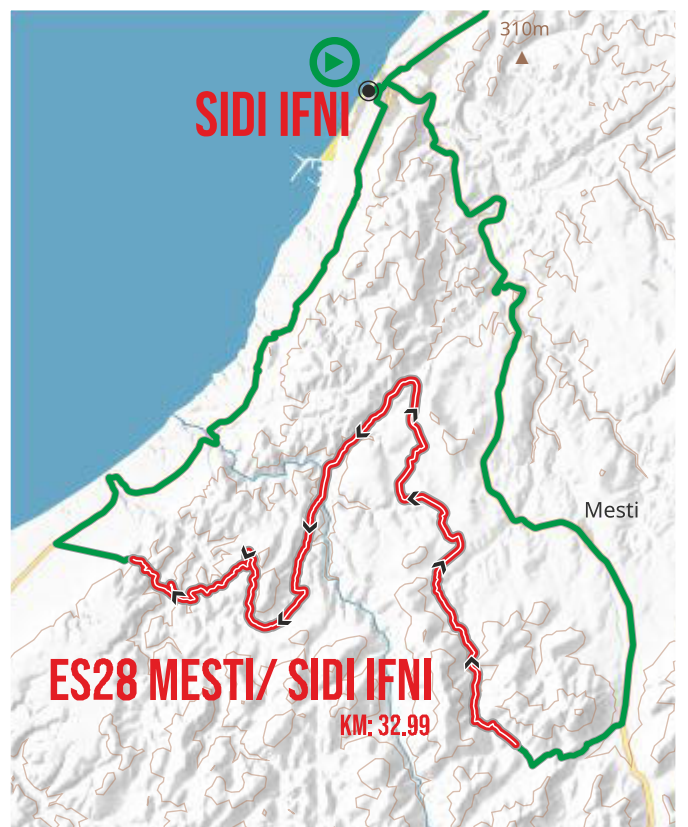

PARADIS PLAGE

Friday, 15 May 2026
Leg 6

Rendault Group

J. Julien FOREVER

ES 29 MASSA

KM: 9.51

Ait Iyass

Massa

Igrar Lgadrour

ES 29 MASSA
KM: 9.51

SIDI IFNI

ES28 MESTI/ SIDI IFNI

KM: 32.99

SIDI IFNI

ES28 MESTI/ SIDI IFNI
KM: 32.99

REGROUP
LEBZIRA

0 5 10 15 20 km

ES - Special Stage Route

Friday, 15 May 2026
Leg 6

Julien FOREVER

ES28 MESTI/ SIDI IFNI

KM: 32.99

0 0,5 1 1,5 2 km

ES - Special Stage Route

Friday, 14 May 2026
Leg 6

Renault Group

ES29 MASSA

KM: 9.51

Aghremze
ⵏⴰⵔⵉⵎⴻⵣ
اغریمز

Imallalen
إيمالان

Ait Souk
ايت السوق

Idawloun
إدا واللون