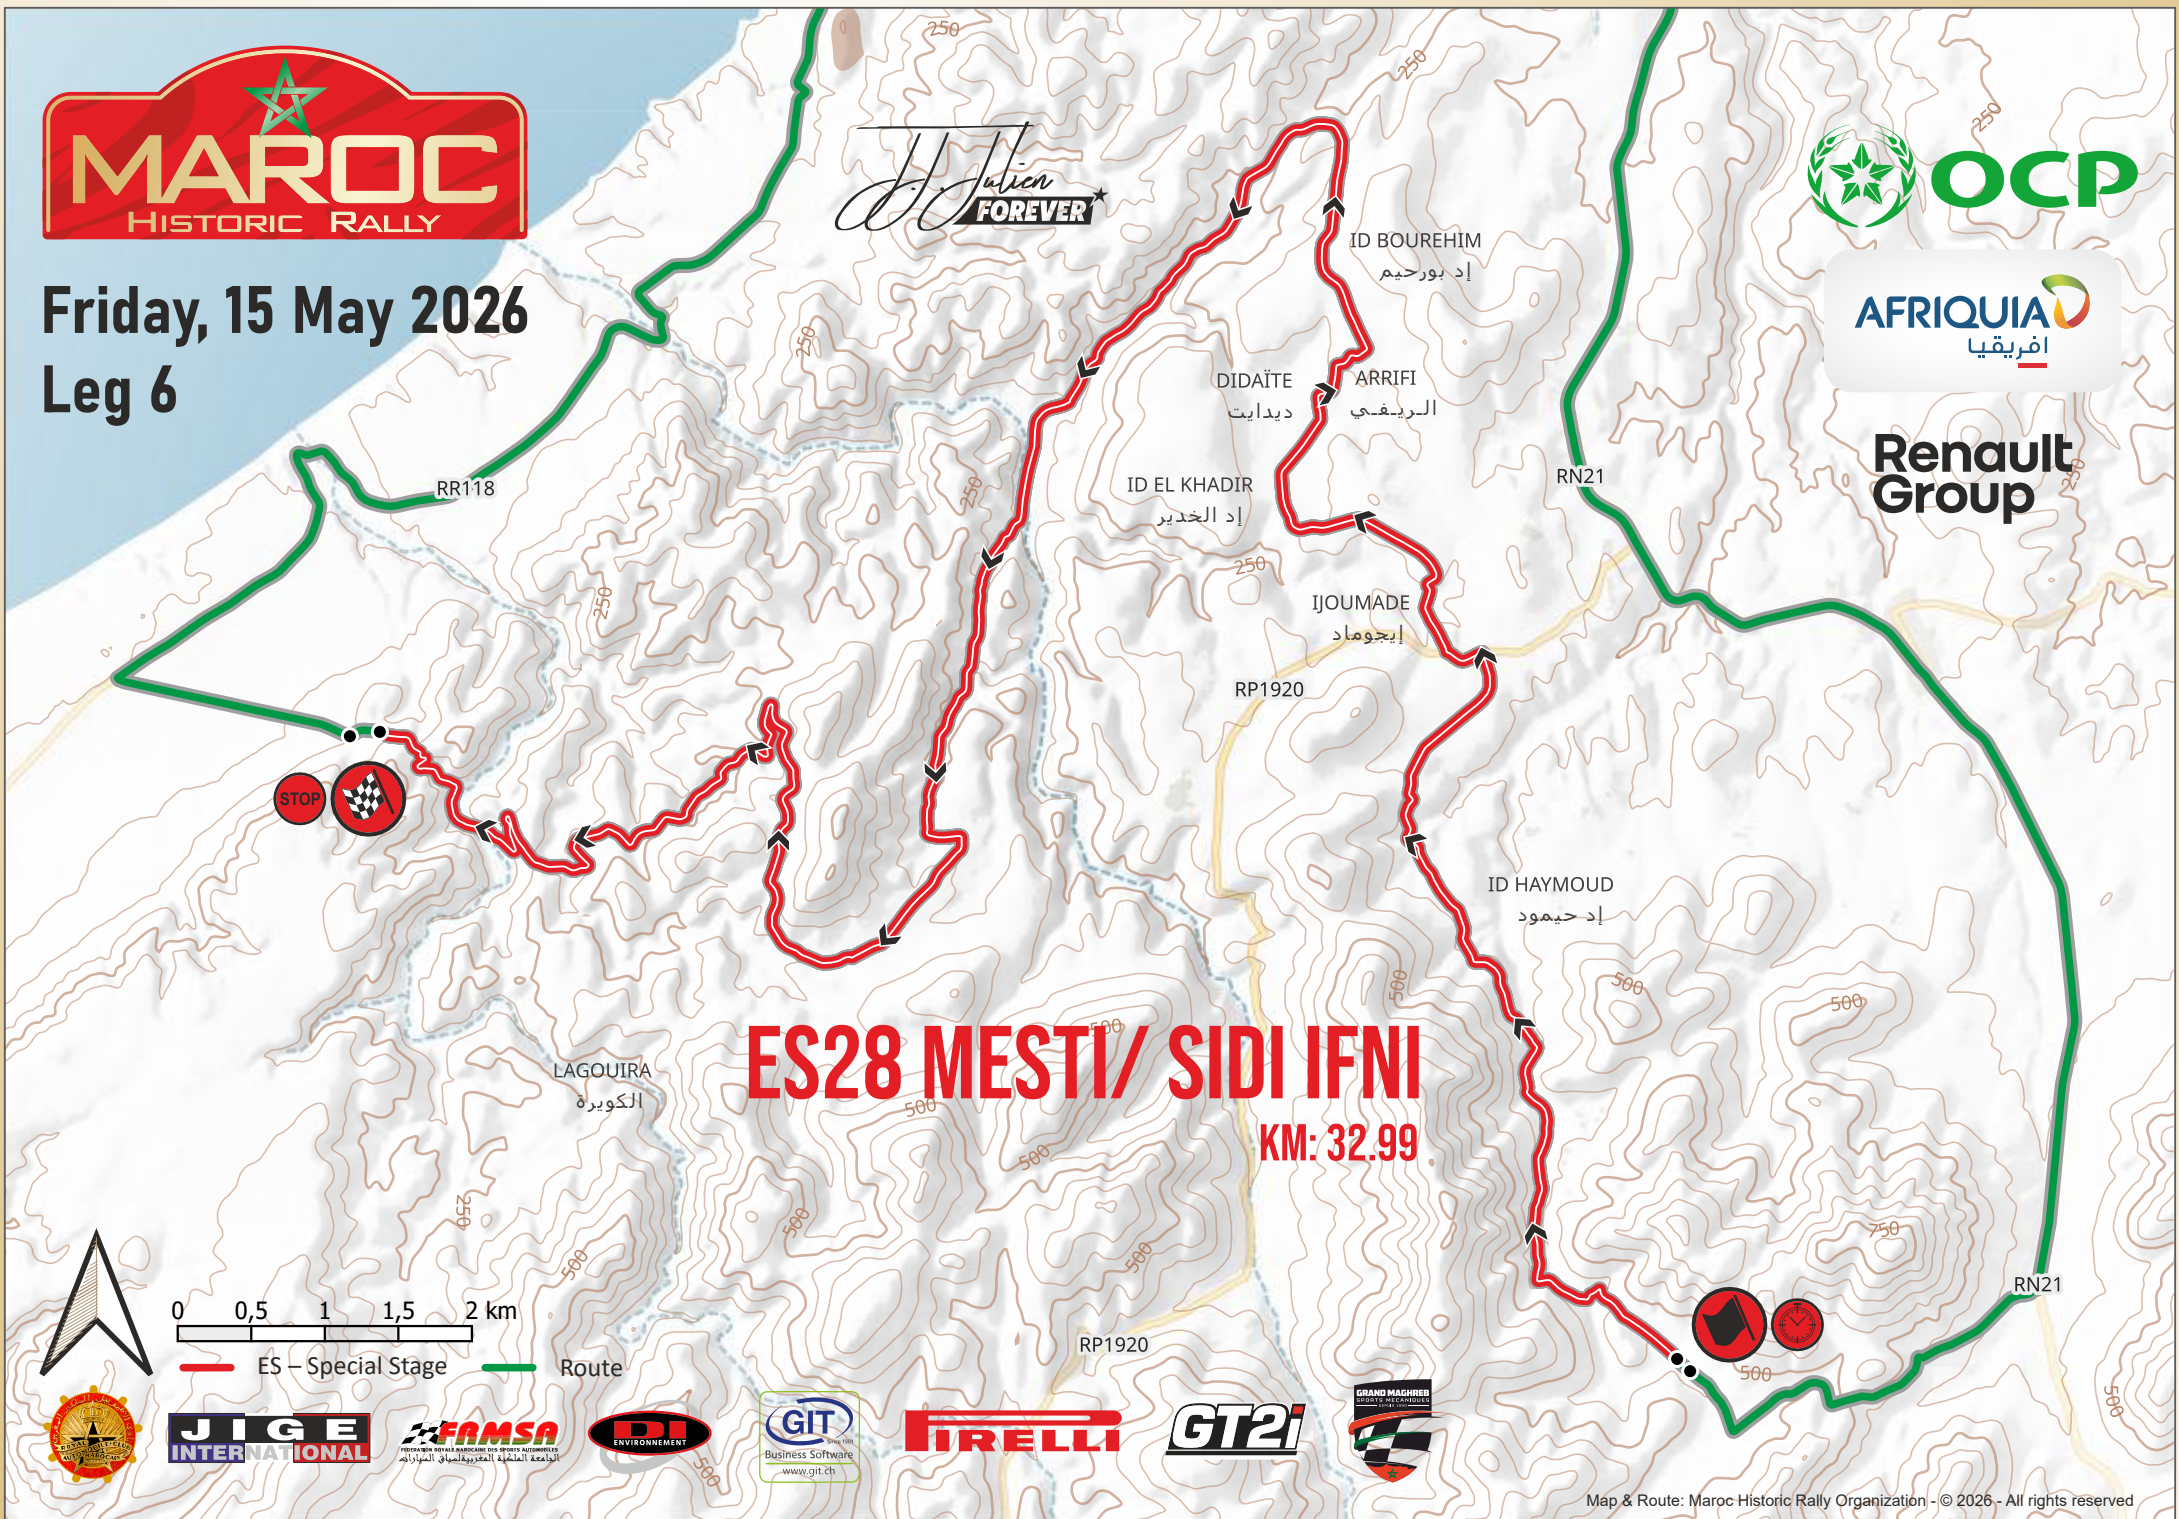

PARADIS PLAGE

Friday, 15 May 2026
Leg 6

Rendault Group

J. Julien FOREVER

ES 29 MASSA

KM: 9.51

Ait Iyass

Massa

Igrar Lgadrour

ES 29 MASSA
KM: 9.51

SIDI IFNI

ES28 MESTI/ SIDI IFNI

KM: 32.99

SIDI IFNI

ES28 MESTI/ SIDI IFNI
KM: 32.99

REGROUP
LEBZIRA

0 5 10 15 20 km

ES - Special Stage Route

Friday, 15 May 2026
Leg 6

Julien FOREVER

ES28 MESTI/ SIDI IFNI

KM: 32.99

0 0,5 1 1,5 2 km

ES - Special Stage Route

Friday, 14 May 2026
Leg 6

Renault Group

ES29 MASSA

KM: 9.51

Aghremze
ⵏⴰⵔⵉⵎⴻⵣ
اغریمز

Imallalen
إيمالان

Ait Souk
ايت السوق

Idawloun
إدا واللون